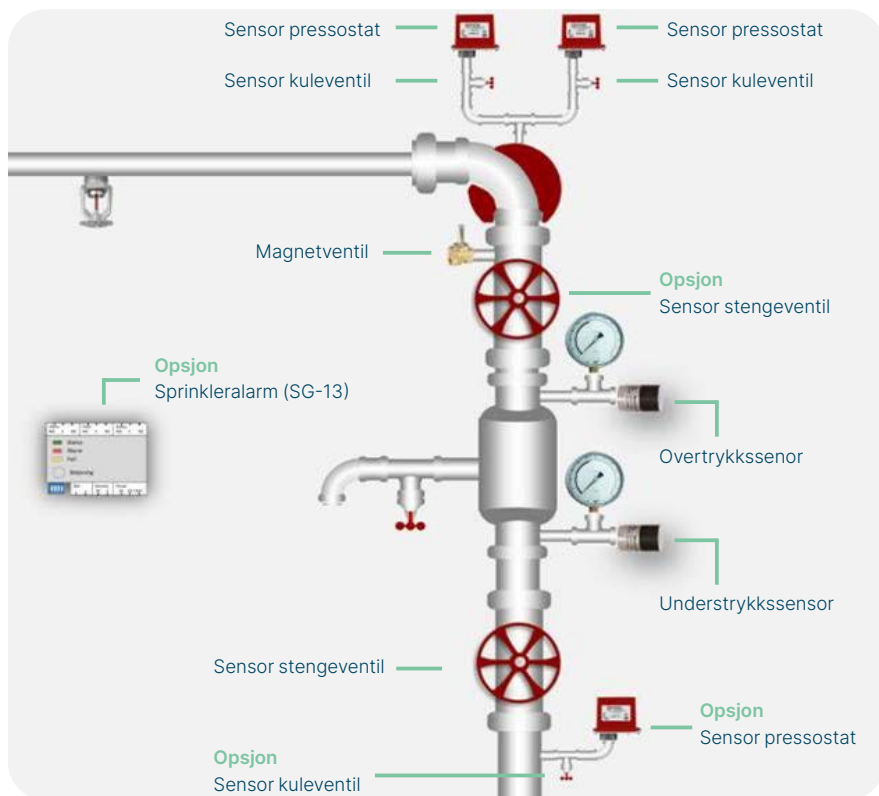

Ved installasjon av flere Sprinkler Remote-pakker fra oss vil du få **oversikt over alle sprinklerstammene** på ett og samme dashboard. Nå kan du enkelt få tilgang til historiske og nye ukentlige kontroller.

2

Du vil få varsel om det oppstår avvik i sprinklerstammen. **Anlegget overvåkes 24/7**, og krever kun oppmerksomhet fra deg når det oppstår avvik.

3

Slik henger det sammen

Ved hjelp av toppsystem med åpen API, sammen med sensorer, magnetventiler, aktuatorer m.m., er det mulig å utføre ukentlig ettersyn automatisk.

Med Sprinkler Remote kan du få bedre kontroll på at sprinkleranlegget fungerer når uhellet oppstår. Dette er betryggende både for deg og dine leietakere.

Opsjon

Når sprinklerstammen har flere komponenter